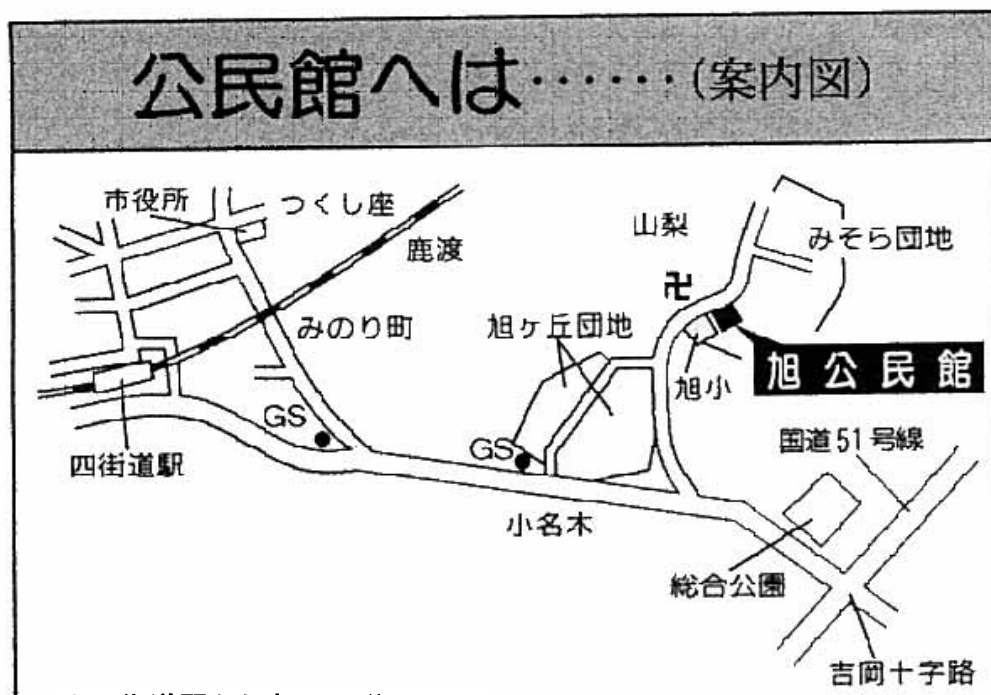

クロスロードスクエアズ MS講習会

日 時 平成21年3月29日(日) 13:30~16:30

会 場 四街道市旭公民館 (案内図参照)

四街道市和田54-10
(TEL 043-432-6371)

内 容 MS講習(MSにまだ自信のないかた)

会 費 500円

連絡先 くぼぞの (TEL・FAX 043-433-3315)

- 四街道駅から車で15分
- 千葉内陸バスみそら団地行き
「旭小学校」下車徒歩2分、
「旭農協」下車徒歩1分
- 駐車場有り