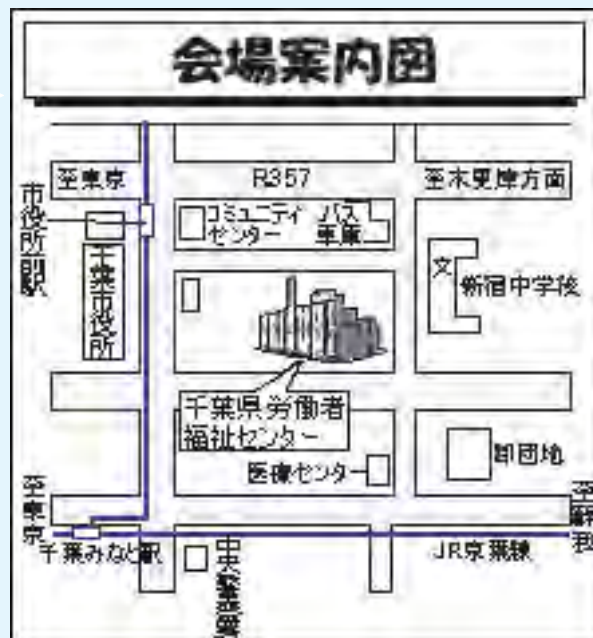

# CLOVERLEAF SQUARES 44th ANNIVERSARY

ゲストコーラー

鈴木 孝子様  
(ドリームファンタジア)

日時

2010年4月18日(日)  
10:30~16:30

場所

千葉県労働者福祉センター

JR線千葉駅より千葉都市モノレール「千葉みなと駅」行き「千葉市役所前駅」下車→徒歩3分

JR京葉線「千葉みなと駅」下車→徒歩10分  
お車でお越しの際は、東関東湾岸習志野インターより15分。市役所駐車場をご利用ください(有料:1日600円)

詳細

7:00~9:00	A会場	MS・☆PLUS・RD
	B会場	やさしいMS・DBD
参加費	S協	1,500円
	一般	2,000円

\*中学生以下は無料です。

昼食は各自ご用意ください。

会場案内図

西山 隆文

問合せ先